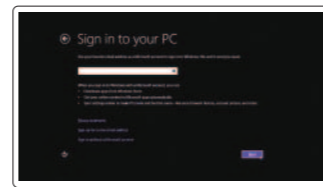

2 Finish Windows setup

Τέλος εγκατάστασης των Windows | Завершите установку Windows
Finalizar configuración de Windows | הגדרת Windows הסתיימה

Enable security and updates

Ενεργοποιήστε την ασφάλεια και τις ενημερώσεις
Включите защиту и обновления
Habilitar seguridad y actualizaciones
אפשר אבטחה ועדכונים

Connect to your network

Συνδεθείτε στο δίκτυό σας
Подключитесь к сети
Conectarse a la red
התחבר לרשת

Sign in to your Microsoft account or create a local account

Πραγματοποιήστε είσοδο στον λογαριασμό σας στη Microsoft ή δημιουργήστε τοπικό λογαριασμό
Войдите в учетную запись Microsoft или создайте локальную учетную запись
Iniciar sesión con su cuenta de Microsoft o crear una cuenta local
היכנס לחשבון Microsoft שלך או צור חשבון מקומי