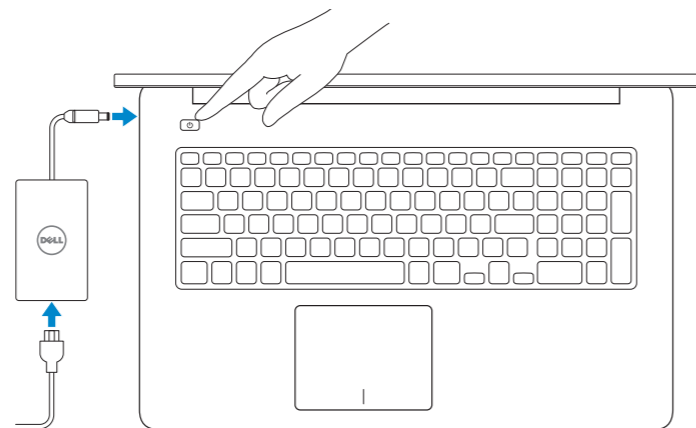

INSPIRON 17

Quick Start Guide

Οδηγός γρήγορης έναρξης
Краткое руководство по началу работы
Guía de inicio rápido
מדריך התחלה מהירה

1 Connect the power adapter and turn on your computer

Συνδέστε τον προσαρμογέα ισχύος και ενεργοποιήστε τον υπολογιστή σας
Подключите адаптер питания и включите компьютер
Conecte el adaptador de alimentación y encienda el equipo
חבר את מתאם הזרם והפעל את המחשב

2 Finish Windows setup

Τέλος εγκατάστασης των Windows | Завершите установку Windows
Finalizar configuración de Windows | הגדרת Windows הסתיימה

Enable security and updates

Ενεργοποιήστε την ασφάλεια και τις ενημερώσεις
Включите защиту и обновления
Habilitar seguridad y actualizaciones
אפשר אבטחה ועדכונים